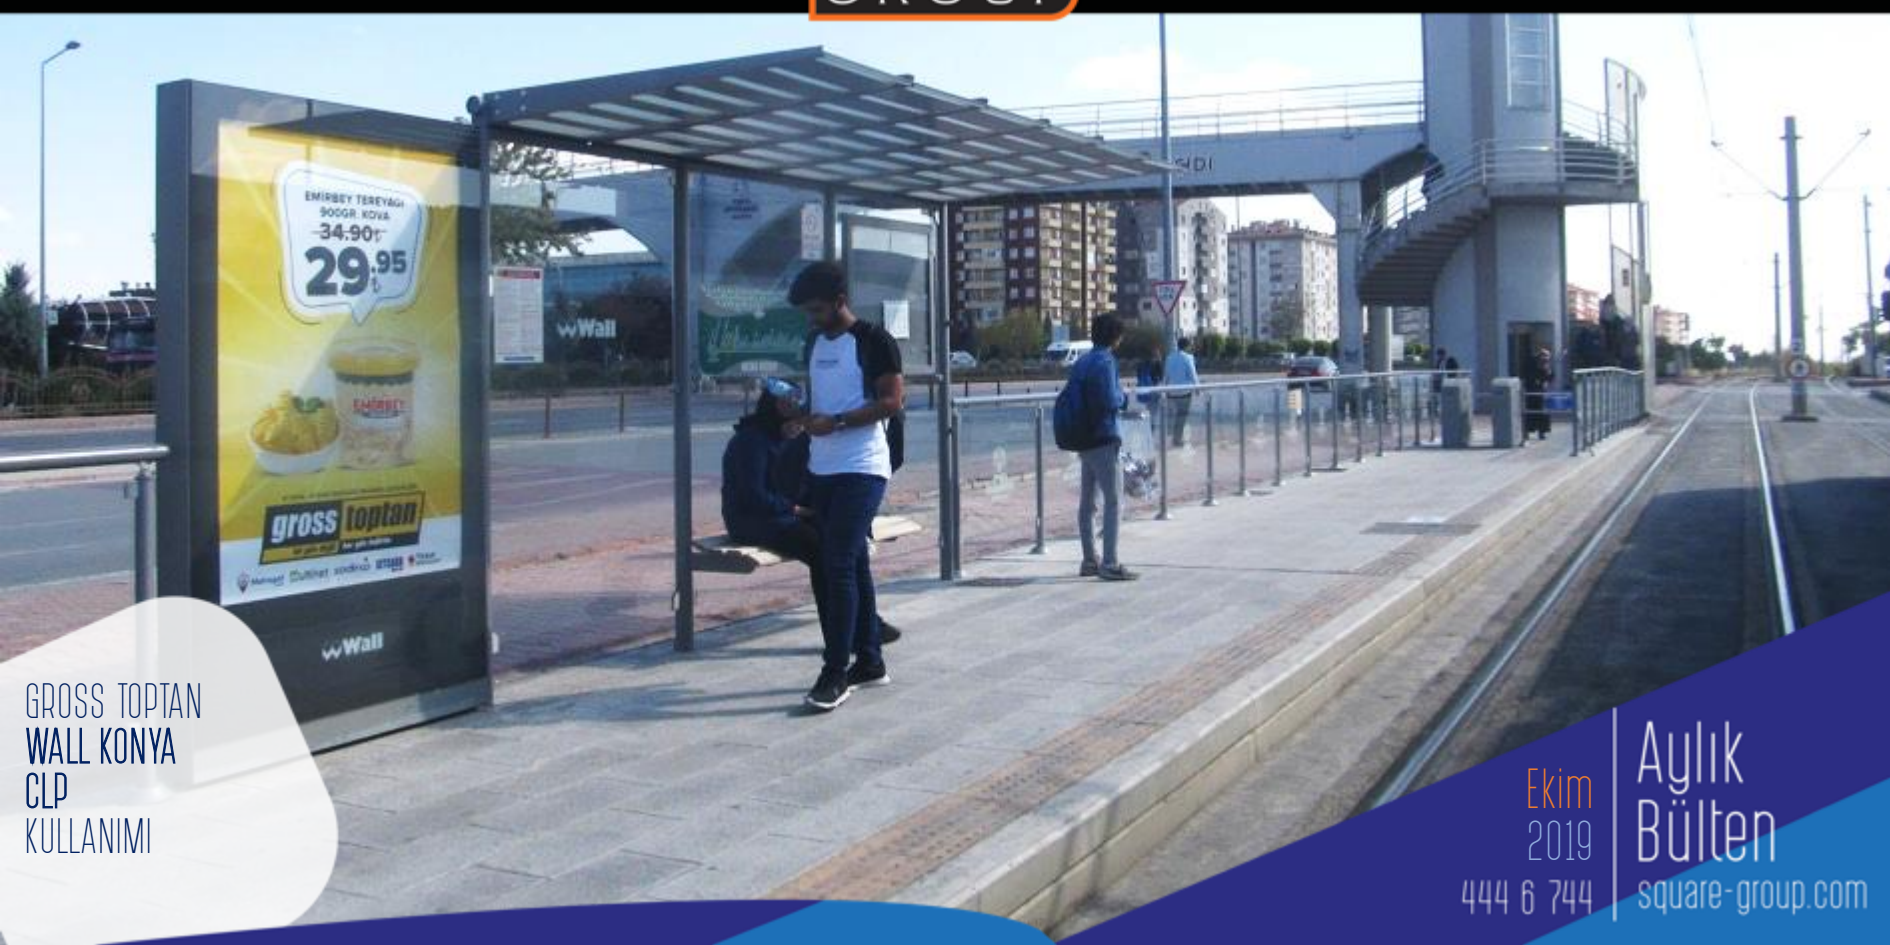

EMİSİYER TEREYAGI
900GR. KOVA
-34.90₺
29.95₺

gross toptan

Wall

GROSS TOPTAN
WALL KONYA
CLP
KULLANIMI

Ekim
2019
444 6 744

Aylık
Bülten

square-group.com