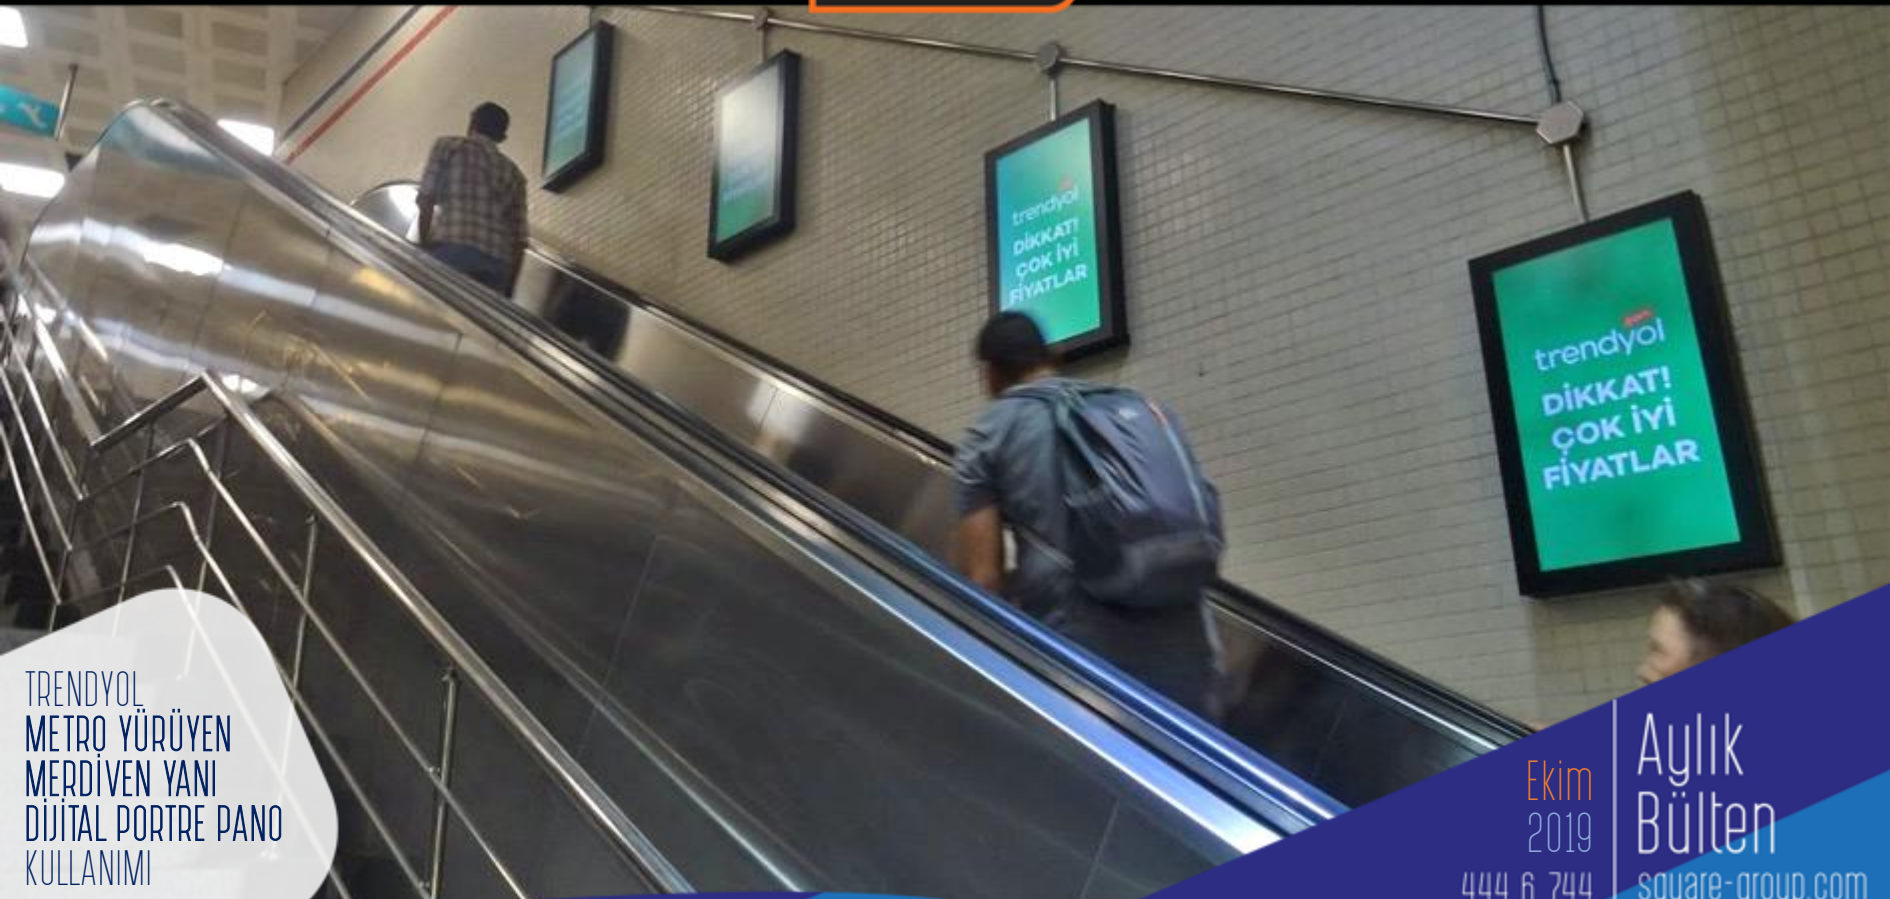

TRENDYOL
METRO YÜRÜYEN
MERDİVEN YANI
DİJİTAL PORTRE PANO
KULLANIMI