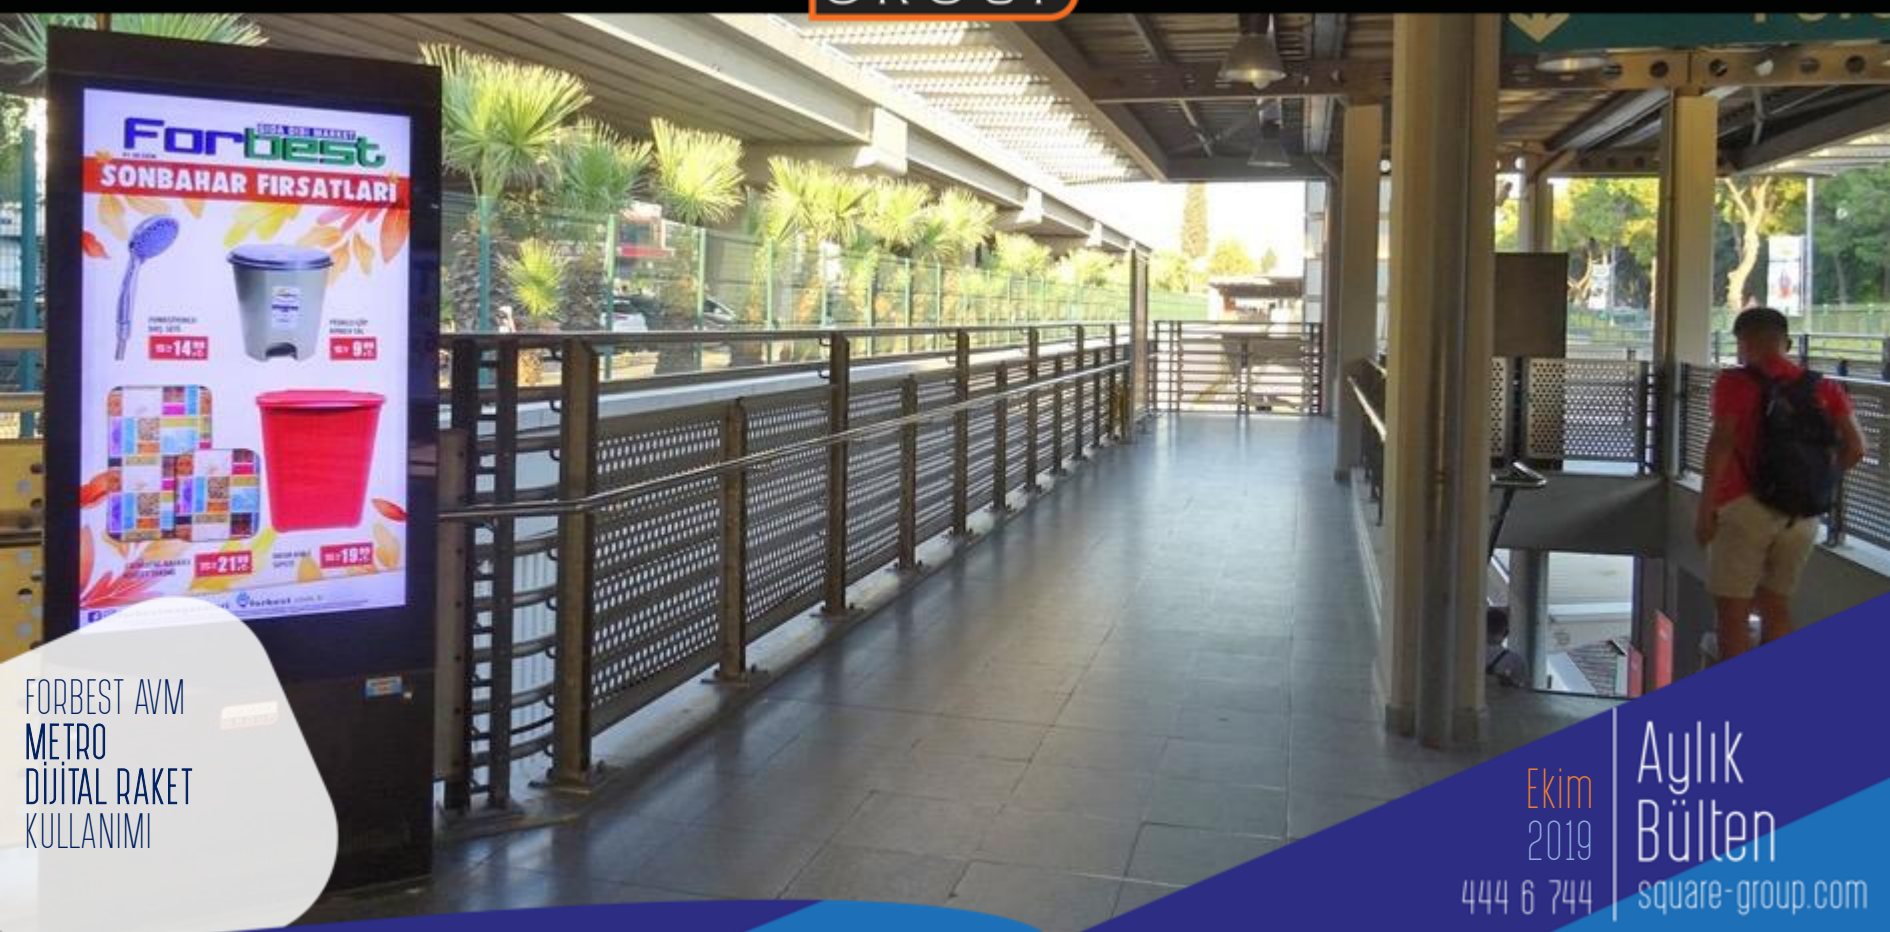

SQUARE
GROUP

AGORA AVM
METRO
DİJİTAL RAKET
KULLANIMI

Ekim
2019
444 6 744

Aylık
Bülten

square-group.com

SQUARE
GROUP

EITHER OR
METRO
DİJİTAL RAKET
KULLANIMI

SQUARE
GROUP