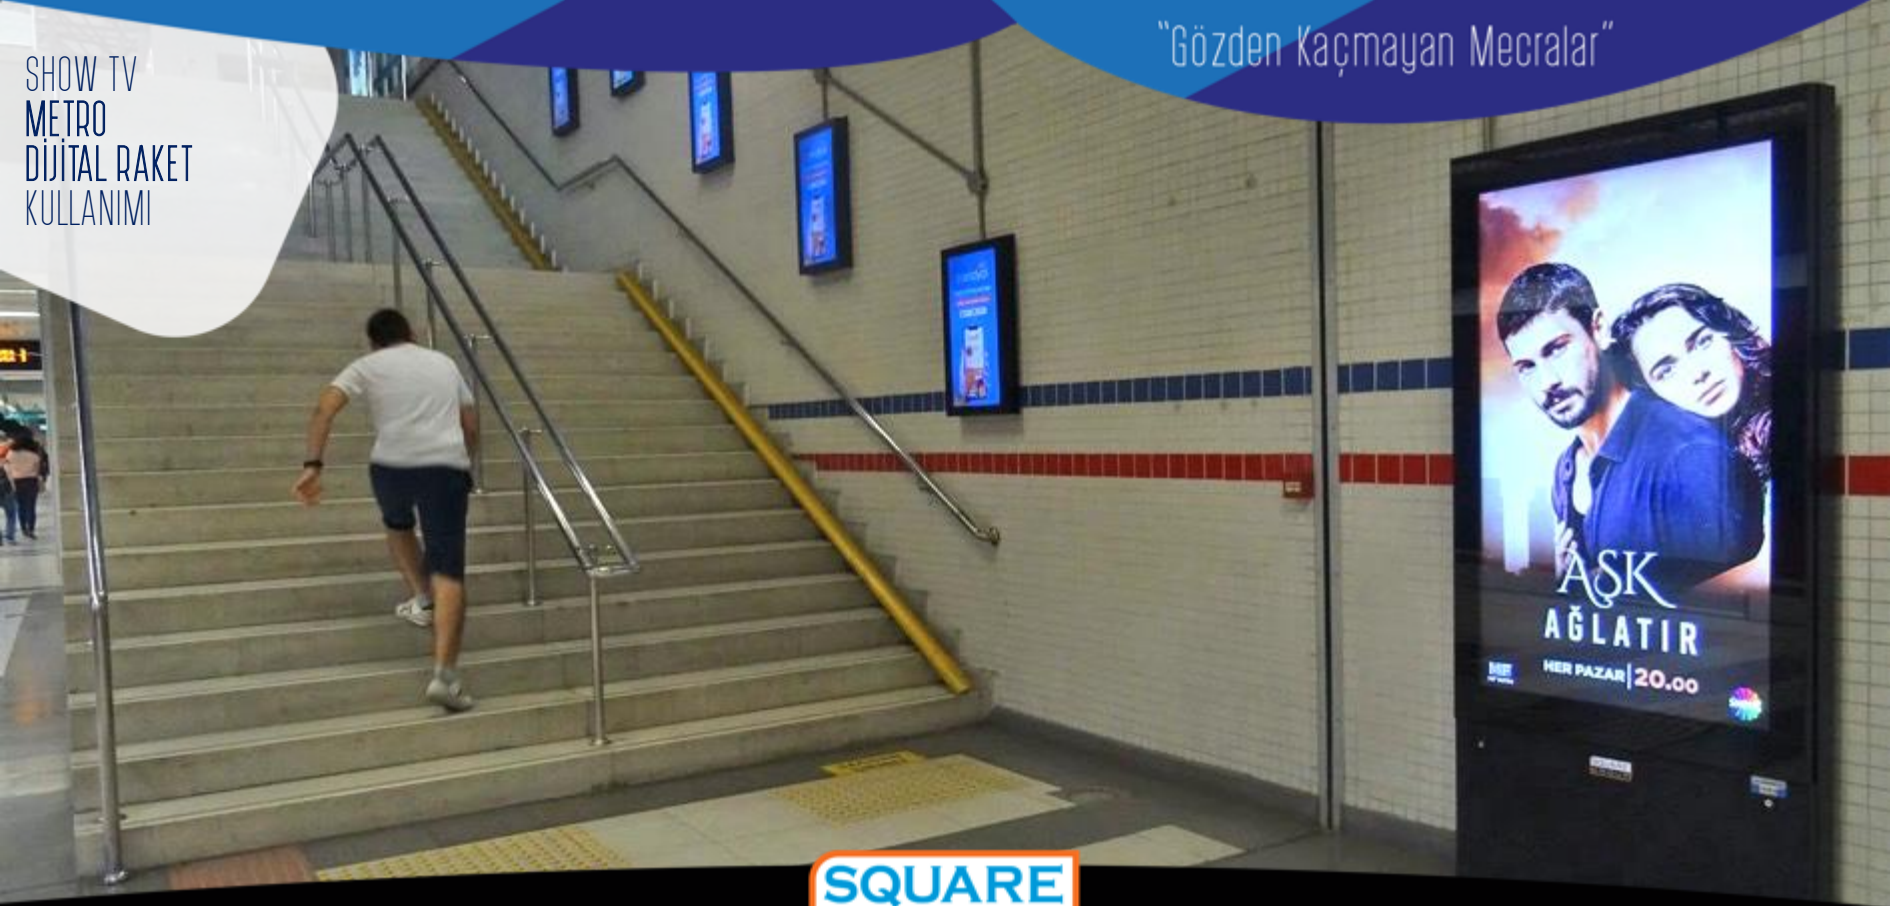

SHOW TV
METRO
DİJİTAL RAKET
KULLANIMI

SQUARE
GROUP