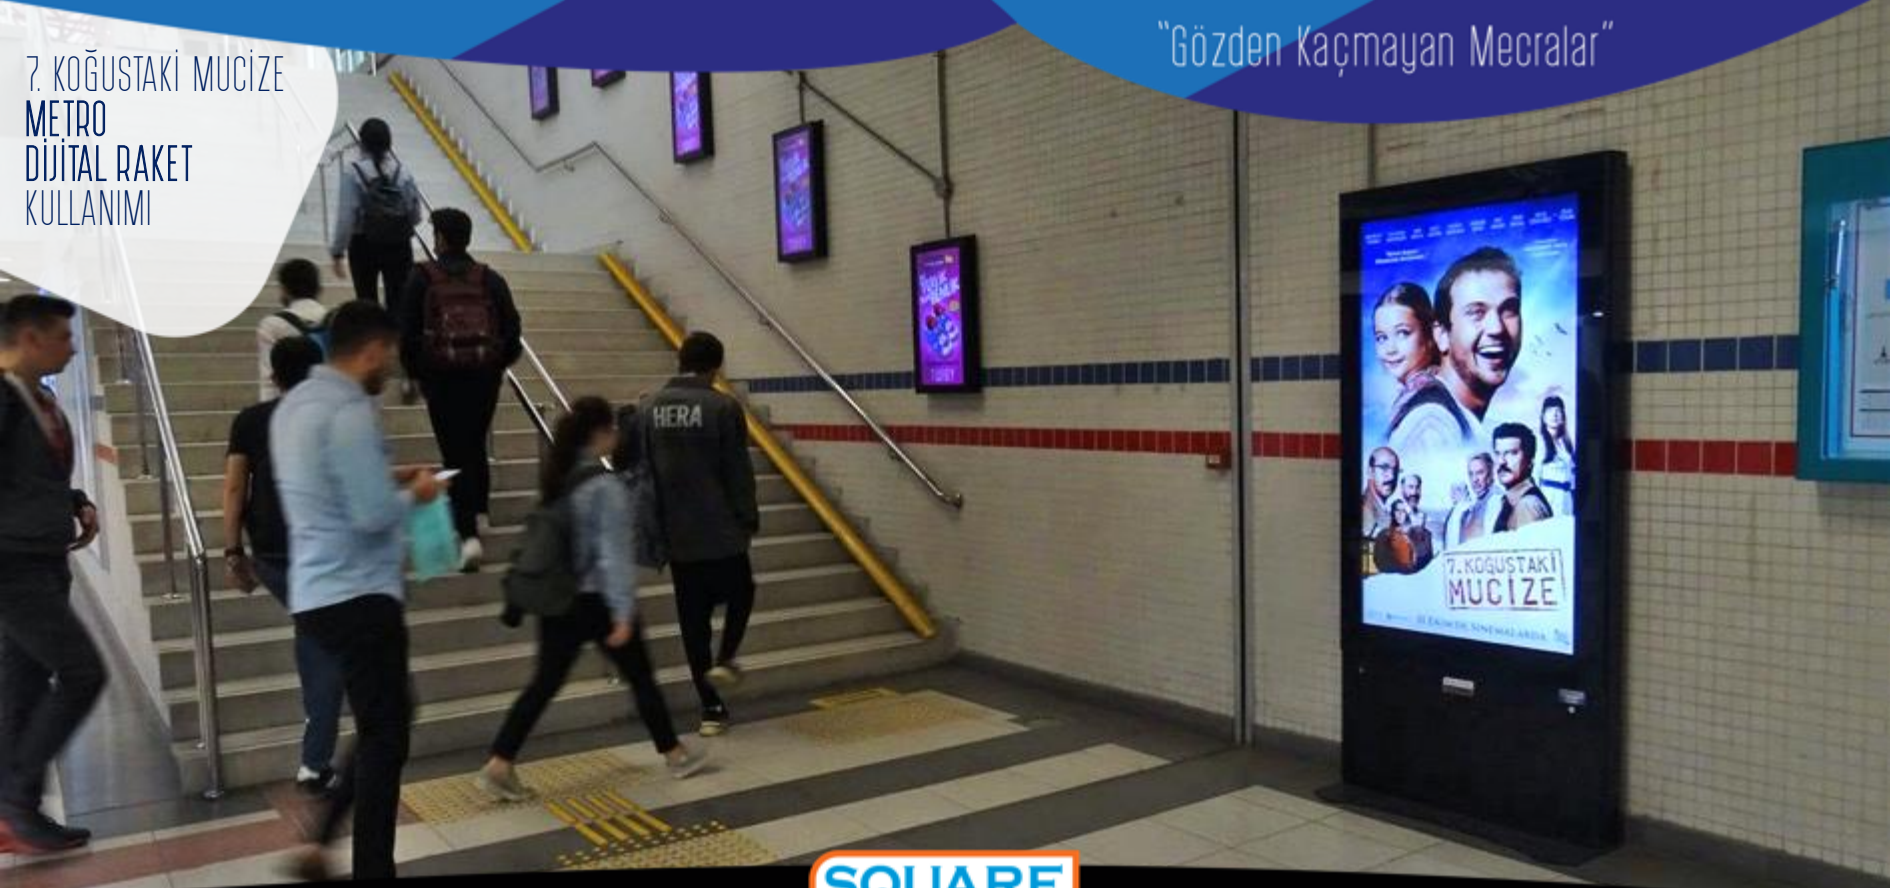

TRENDYOL
METRO Y.MERDİVEN
YANI PORTRE PANO
KULLANIMI

Aylık
Bülten

SQUARE
GROUP

"Gözden Kaçmayan Mecralar"

İzmir
Metro'larında
Ekim

444 6 744 | square-group.com

7. KOĞUSTAKİ MUCİZE
METRO
DİJİTAL RAKET
KULLANIMI