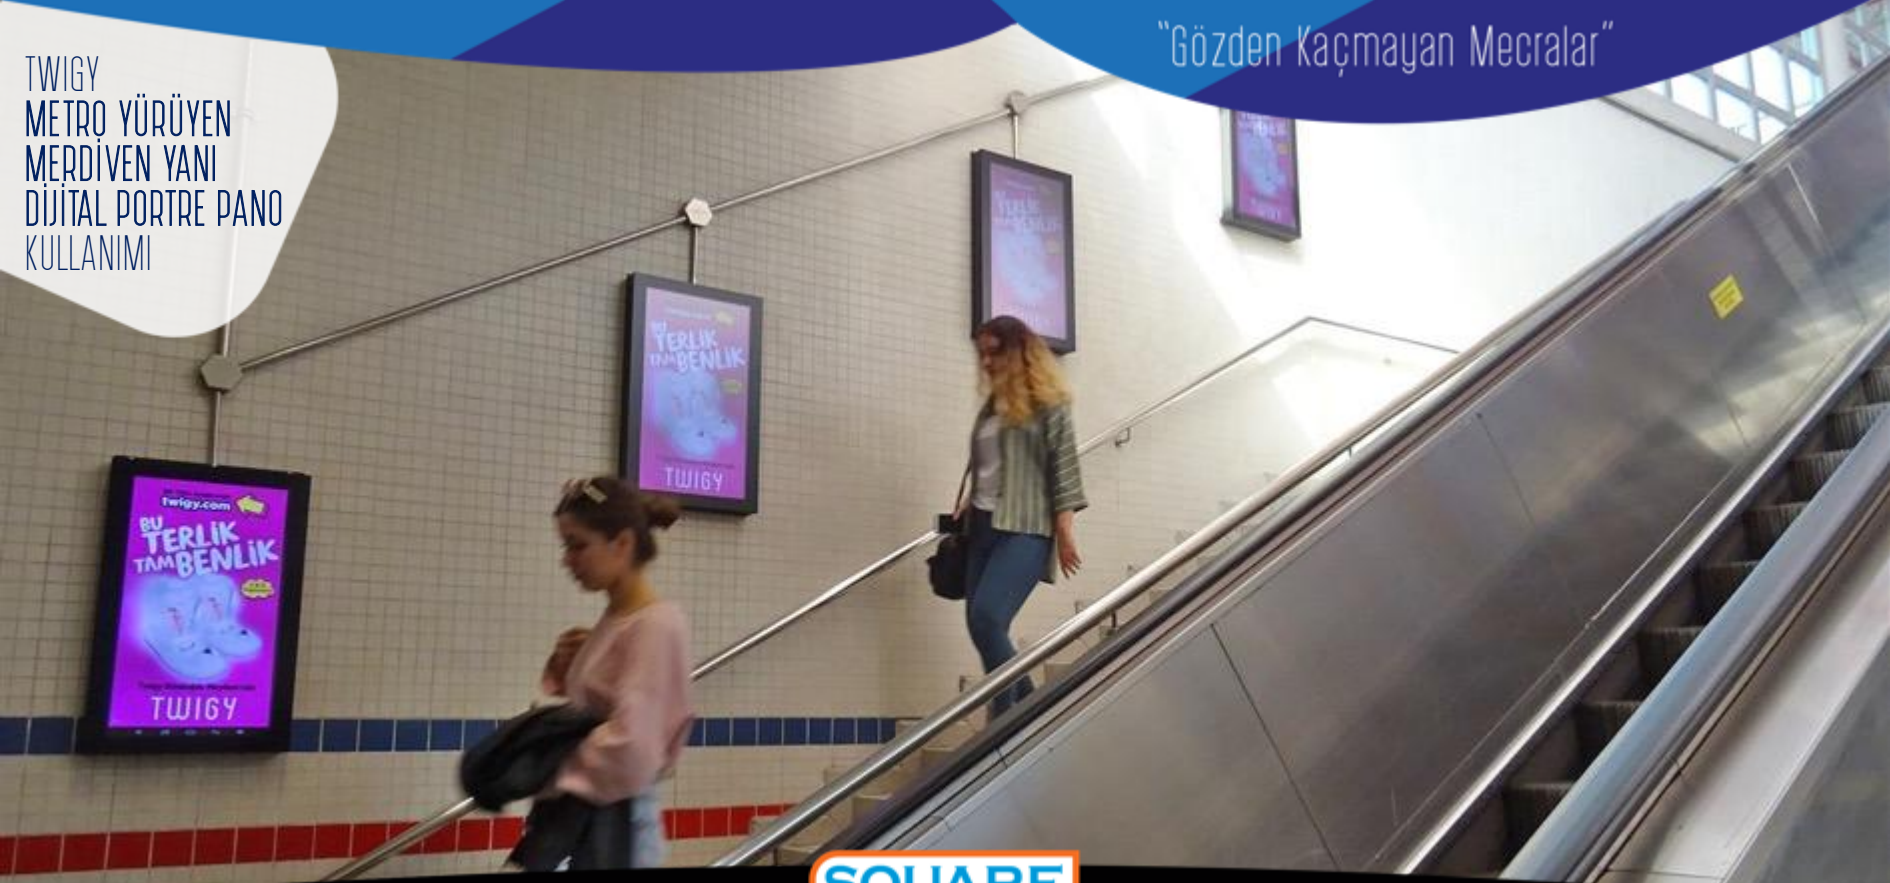

TWIGY
METRO YÜRÜYEN
MERDİVEN YANI
DİJİTAL PORTRE PANO
KULLANIMI

SQUARE
GROUP